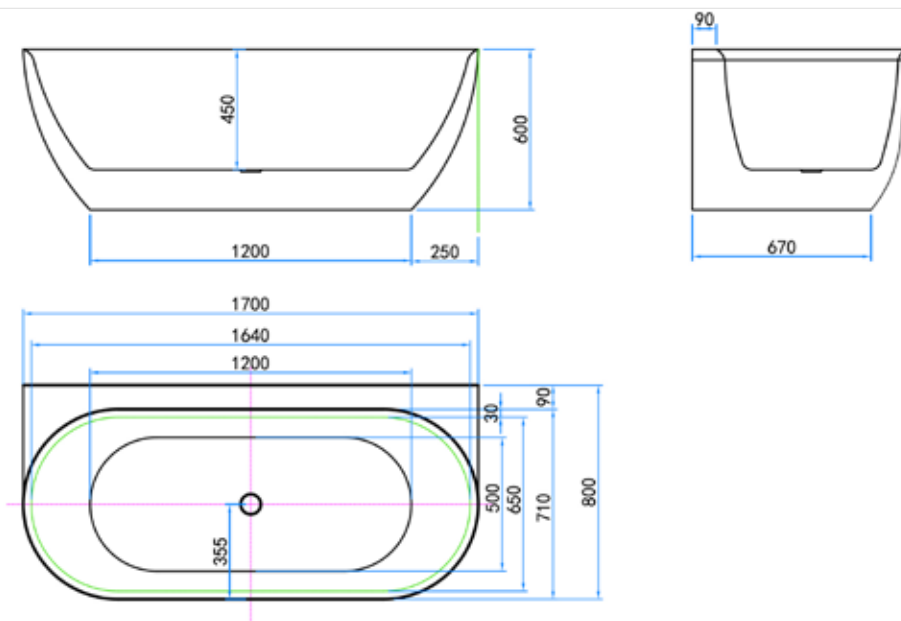

Codice	L	P	H	KG	MATERIALE	COLORE
LUCA1777	170	80	60	51	ACRILICO	BIANCO LUCIDO
LUCA1777M	170	80	60	51	ACRILICO OPACO	BIANCO OPACO

SCHEDA
TECNICA
COMPLETA