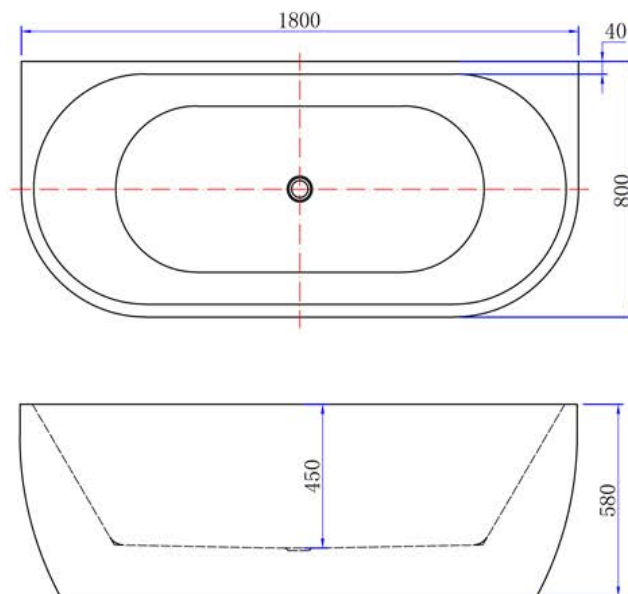

luca 1787

luca 1777

Vasca da bagno a parete a mezzo giro di acrilico in un unico pezzo senza troppopieno 180x80x58h incl. Rubinetto di scarico a scatto click plug cromo, sifone con tubo di scarico flessibile 40mm (sifone sporgente 4cm)

Materiali e finiture

Rubinetto di scarico a scatto cromato
COD. LUCA1787

Rubinetto di scarico a scatto cromato
Versione opaca
COD. LUCA1787M

ANCHE ACRILICA OPACA
ALSO MATTE ACRYLIC

Codice	L	P	H	KG	MATERIALE	COLORE
LUCA1787	180	80	58	47	ACRILICO	BIANCO LUCIDO
LUCA1787M	180	80	58	47	ACRILICO OPACO	BIANCO OPACO

SCHEDA
TECNICA
COMPLETA

Luca1777

Vasca da bagno autoportante in acrilico mono pezzo con troppopieno 170x80x60h incl. Rubinetto di scarico click plug cromato, sifone con tubo di scarico flessibile 40mm (sifone sporgente 4cm)